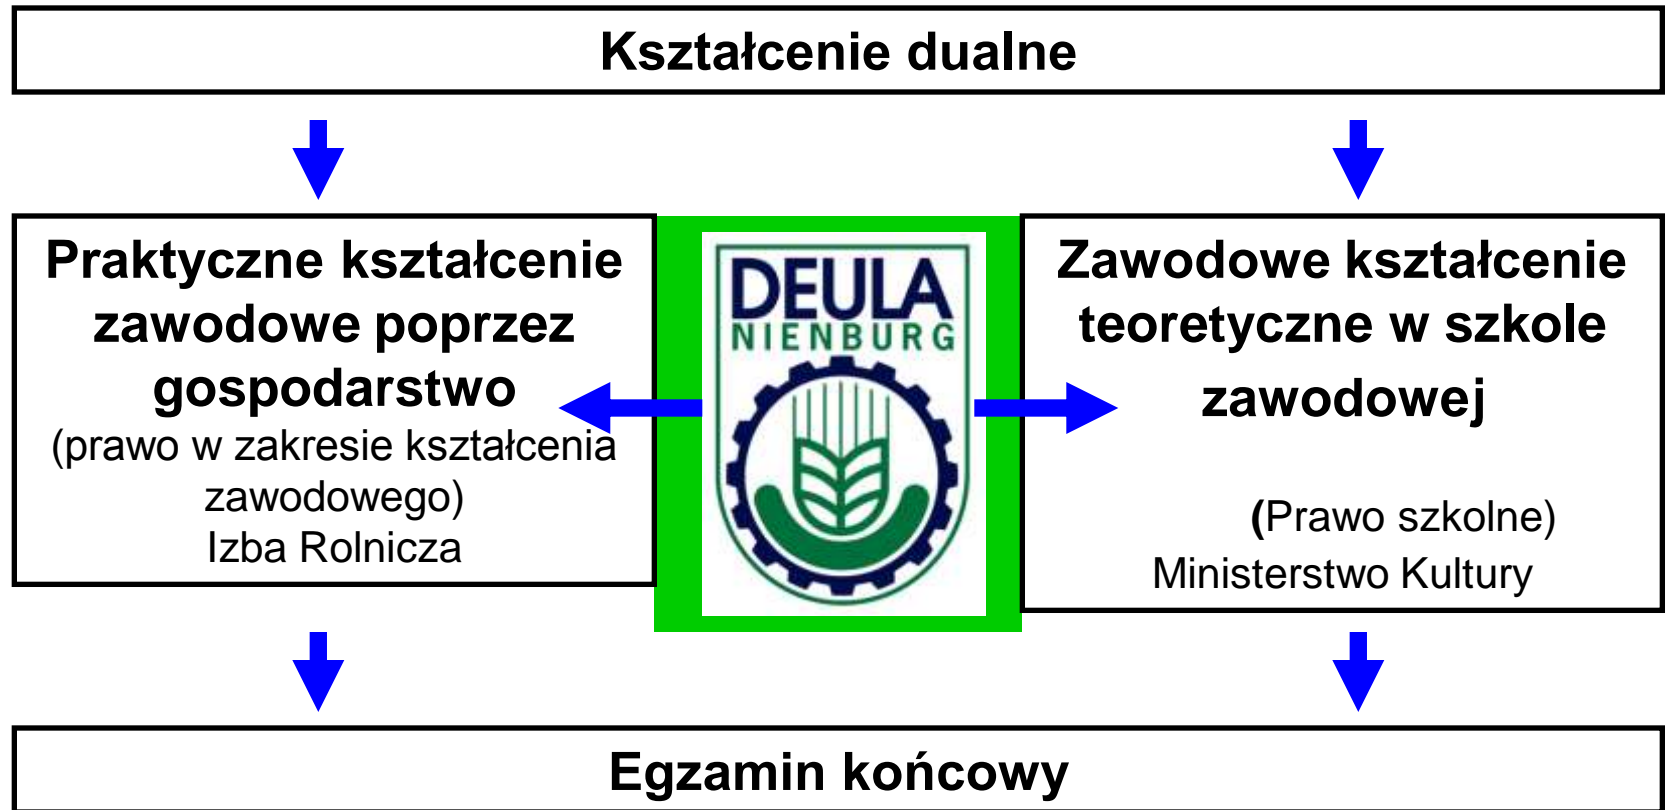

Łerdecznie witamy

**Niemiecki Ośrodek Szkoleniowy dla
Techniki Rolniczej**

www.DEULA-Nienburg.de

DEULA - Nienburg GmbH

Wspólnicy

**Dolnosaksońska Izba
Rolnicza
60 %**

**Powiat Nienburg
40 %**

-
- **pracowników ponad 50**
 - **... z tego nauczycieli 32**
 - **powierzchnia gruntów ha 6**
 - **sale konferencyjne 4**
 - **sale wykładowe 11**
 - **hale do zajęć (8700 qm) 29**
 - **... z tego hala do orki 1**
 - **szklarnia 1**
 - **maszyny i urządzenia**
 - do demonstracji ok. 2 Mio. €**

Dualny system kształcenia w Niemczech

Egzaminy końcowe na obszarze Izby Rolniczej

3 kursy

Izba Rolnicza Weser-Ems: ok. 250 rolników i 15 praktykantów

DEULA - Nienburg Spółka z o.o.

Kształcenie w zakresie techniki rolniczej