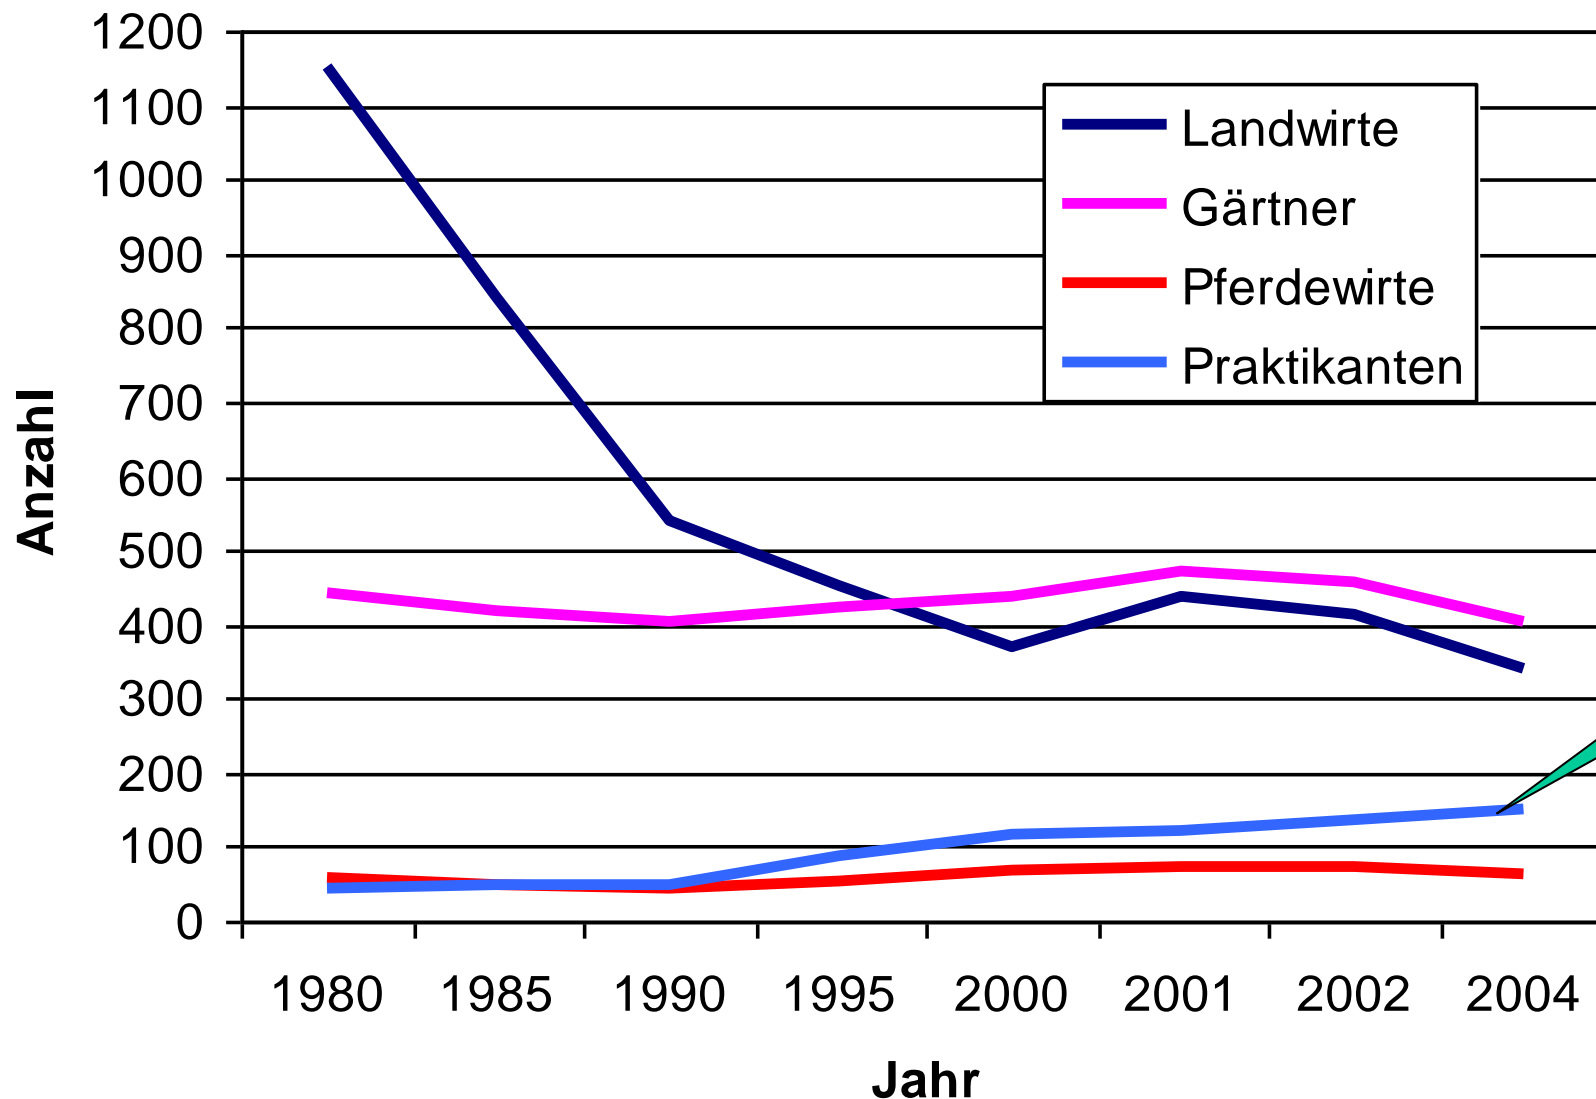

Łerdecznie witamy

**Niemiecki Ośrodek Szkoleniowy dla
Techniki Rolniczej**

www.DEULA-Nienburg.de

DEULA - Nienburg GmbH

Wspólnicy

**Dolnosaksońska Izba
Rolnicza
60 %**

**Powiat Nienburg
40 %**

-
- **pracowników ponad 50**
 - **... z tego nauczycieli 32**
 - **powierzchnia gruntów ha 6**
 - **sale konferencyjne 4**
 - **sale wykładowe 11**
 - **hale do zajęć (8700 qm) 29**
 - **... z tego hala do orki 1**
 - **szklarnia 1**
 - **maszyny i urządzenia**
 - do demonstracji ok. 2 Mio. €**

Ilość uczniów

ok. 70000 dni kształceniowych

- **47 % rolnicy / ogrodnicy**
- **42 % rzemiosło / przemysł**
podnoszenie kwalifikacji
- **11 % wolni uczestnicy, szkoła nauki jazdy**

Kształcenie w zawodzie rolnika

Dualny system kształcenia w Niemczech

Egzaminy końcowe na obszarze Izby Rolniczej

3 kursy

Izba Rolnicza Weser-Ems: ok. 250 rolników i 15 praktykantów

DEULA - Nienburg Spółka z o.o.

Kształcenie w zakresie techniki rolniczej